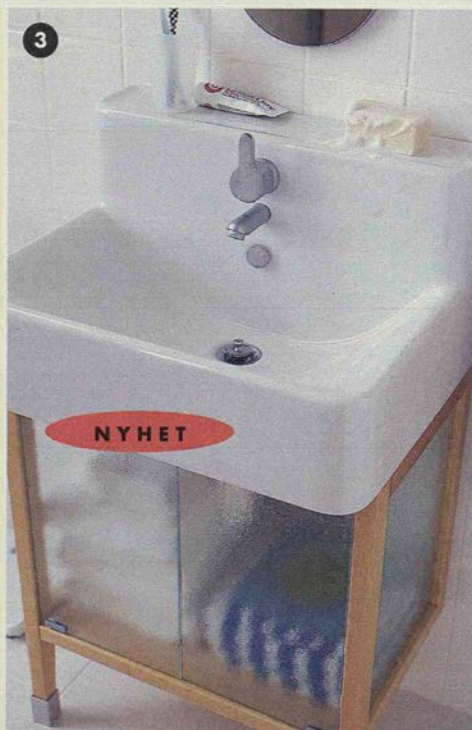

Koppla av

Sovrummet och badrummet är hemmets oaser.

Här kan du dra dig undan omvärlden och rå dig själv. Om din privata värld fungerar bra, gör du det också. Allt som kan skapa den hittar du på IKEA.

Till priser som garanterat ger dig god nattsömn.

Till vänster: Ljus björk och en enkel och harmonisk design ger RANVIK säng rätt förutsättningar för god nattsömn.

Om nu inte barnen är av en annan åsikt.

RANVIK säng i björk.

Bäddmätt 180x200 cm **1.785,-**

Se sidan 290. Sängbord **595,-**

Byrå **1.995,-**

SPÄTTA spegel i björk **275,-** Se sidan 216.

VITSIPPA påslakanset i bomull **198,-**

ULLÖRT pläd i ull **189,-**

LOD vägglyampa. Lackerat stål. Max 40W **39,-**

1. Bäddtextilier se sidan 194.

2. **RANVIK** byrå **1.995,-** Se sidan 302.

3. **ÅNN** tvättställsskåp i massiv björk/björkfanér och härdat glas, tvättställ av porslén och tvättställsblandare **3.845,-**

4. **PAX/RANVIK** garderob

150x236 cm **4.512,-** Se sidan 308. **TICHO** stol.

Stål/polypropylen **199,-** Se sidan 281.